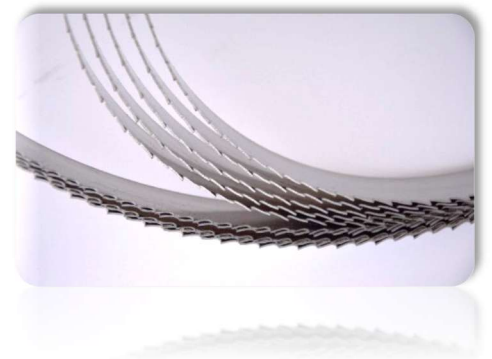

Bandsägeblätter schärfen und schränken

	inkl. MwSt.
bis 3000 mm	14,28 €
bis 4000 mm	17,85 €
bis 5000 mm	23,80 €
bis 6000 mm	29,75 €
schweißen	10,12 €