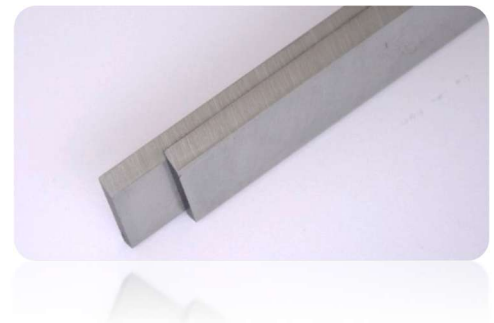

HSS Hobelmesser

	inkl. MwSt.
bis 260 mm	5,30 €
bis 320 mm	5,65 €
bis 420 mm	6,30 €
bis 520 mm	6,95 €
bis 640 mm	7,90 €
bis 720 mm	13,30 €
bis 1000 mm	19,50 €